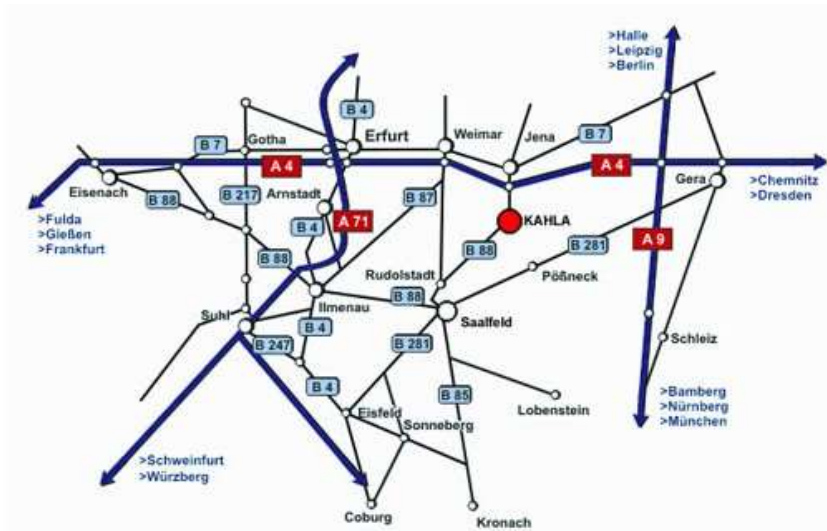

# 13. Hanfried Party

**Wann?** Samstag, 18. April 2020  
**13:00 – 21:00 Uhr**  
**Wo?** Gaststätte Rosengarten  
Am Sportplatz 2  
D-07768 Kahla/Thüringen  
**Was?** Basic (B), Mainstream (MS), Plus  
**Womit?** Badge 10 EUR, Kinder bis 16 frei  
**Wer callt ?**

## Anfahrt:

Die Autobahn A4 aus Westen kommend bei Ausfahrt Bucha (52) verlassen und Umleitung U2 nach Kahla folgen. Aus Osten kommend, die A4 bei Ausfahrt 53 Jena–Göschwitz verlassen und auf die B88 in Richtung Kahla/Rudolstadt **trotz mehrfacher Sperrhinweise** abbiegen. In Rothenstein der örtlichen Umleitung folgen. In Kahla aus Richtung Jena oder Rudolstadt: den Schildern Leuchtenburg folgen und **vor** dem Bahnübergang links abbiegen. Aus Richtung Neustadt/Orla kommend: Saale und Bahngleise überqueren und rechts abbiegen. Am Samstag auch follow the signs bzw. den **offiziellen Hinweisschildern Gaststätte Rosengarten**. Tänzer mit Wohnmobil höher als 3,10 m bitte vorher melden. GPS-Daten: 50.804030, 11.593339 oder 50°48'14.5"N 11°35'36.0"E