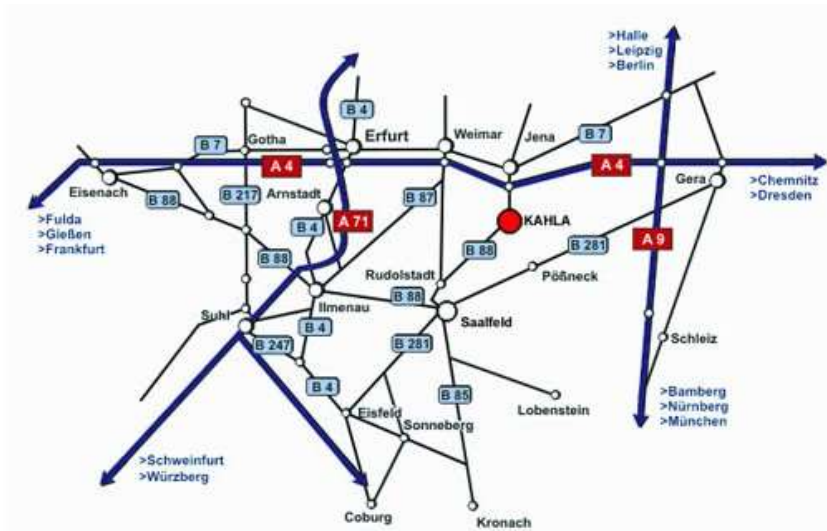

11. Hanfried Party

- Wann?** Samstag, 14. April 2018
13:00 – 21:00 Uhr
- Wo?** Gaststätte Rosengarten
Am Sportplatz 2
D-07768 Kahla/Thüringen
- Was?** Mainstream (MS), Basic (B), Plus
- Womit?** Badge 11 EUR, Kinder bis 16 frei
- Wer callt ?**

**Square Dance Shops: ROSA'S SQUARE DANCE SHOP aus Hamburg und
TANZRÖCKE INGRID HERRMANN aus Chemnitz**

Anfahrt:

Die Autobahn A4 bei Ausfahrt 53 Jena–Göschwitz verlassen und auf die B88 in Richtung Kahlau/Rudolstadt abbiegen. In Kahlau aus Richtung Jena oder Rudolstadt: den Schildern Leuchtenburg folgen und **vor** dem Bahnübergang links abbiegen. Aus Richtung Neustadt kommend: Saale und Bahngleise überqueren und rechts abbiegen. Am Samstag auch follow the signs bzw. den offiziellen Hinweisschildern Gaststätte Rosengarten. Tänzer mit Wohnmobil bitte vorher melden. GPS-Daten: 50.804030, 11.593339 oder 50°48'14.5"N 11°35'36.0"E