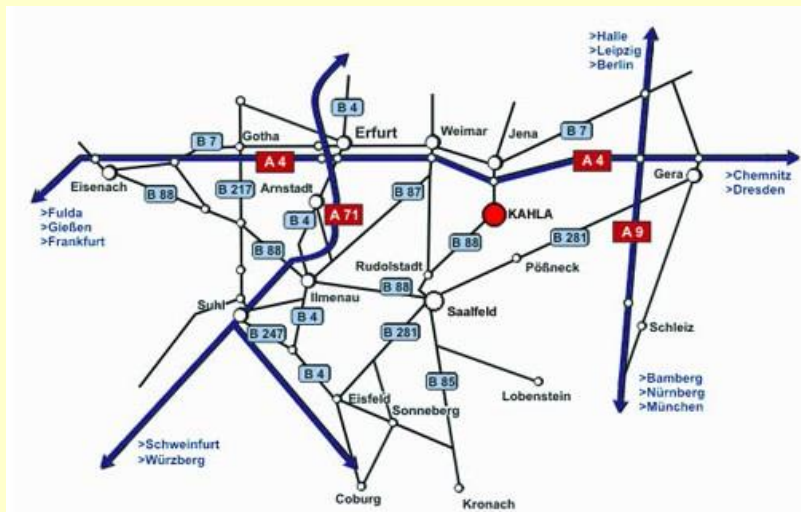

15. Hanfried Party

- Wann?** Samstag, 15. April 2023
13:00 – 21:00 Uhr
- Wo?** Gaststätte Rosengarten
Am Sportplatz 2
D-07768 Kahla/Thüringen
- Was?** Mainstream (MS), Plus, A1
- Womit?** Badge 10 EUR, Kinder bis 16 frei
- Wer callt ?**

www.rosengarten-kahla.de

Michael Braithwaite (Mickey)

Programm:

ab 12:00 Uhr	Registration
13:00 Uhr – 14:00 Uhr	A1 Dance
14:00 Uhr – 15:00 Uhr	Warm Up MS
15:00 Uhr – 15:30 Uhr	Warm Up Plus
15:30 Uhr – 16:30 Uhr	Specialized Squares (MS)
16:30 Uhr – 17:00 Uhr	Plus Dance
17:00 Uhr – 18:00 Uhr	Singing Calls (MS)
18:00 Uhr – 18:30 Uhr	Pause
18:30 Uhr – 21:00 Uhr	Party Dance (MS / MS / Plus)
ab 21:00 Uhr	Afterparty

Anfahrt:

Die Autobahn A4 bei Ausfahrt 53 Jena–Göschwitz verlassen und auf die B88 in Richtung Kahla/Rudolstadt abbiegen. In Kahla aus Richtung Jena oder Rudolstadt: den Schildern Leuchtenburg folgen und **vor** dem Bahnübergang links abbiegen. Aus Richtung Neustadt/Orla kommend: Saale und Bahngleise überqueren und rechts abbiegen. Am Samstag auch follow the signs bzw. den **offiziellen Hinweisschildern Gaststätte Rosengarten**. Tänzer mit Wohnmobil höher als 3,10 m bitte vorher melden bzw. den Lieferzuweg am Spielplatz vorbei nehmen. GPS-Daten: 50.804030, 11.593339 oder 50°48'14.5"N 11°35'36.0"E